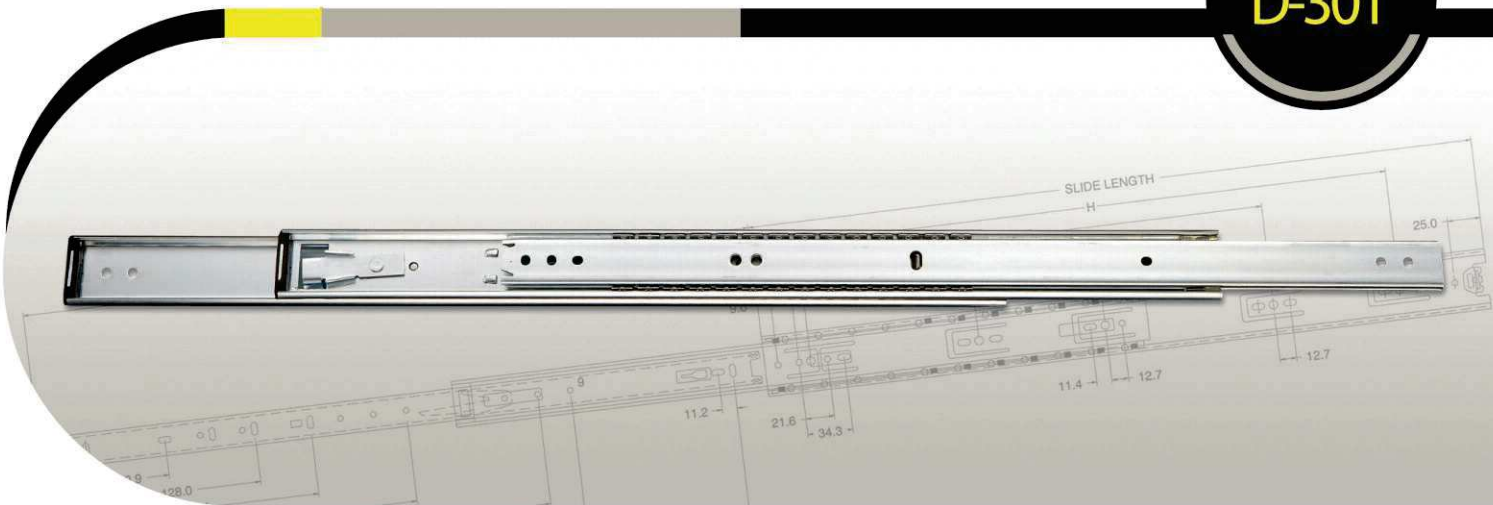

# DESK & FILE DRAWER SLIDES

Full Extension Box & File Drawer Slide W/Lock Out Feature

**D-301**

(D-301)

Slide Length (Inches)	Slide Length ±0.3mm	TRAVEL ±1.5mm	D-301 SERIES HOLE POSITIONS(mm)							Load Rating (kg/pair)
			A	B	C	D	E	F	G	
12"	304.8	327	-	149.2	260.3	273.0	-	-	-	*
14"	355.6	378	-	200.0	311.1	323.8	-	-	-	*
16"	406.4	429	-	250.8	361.9	374.6	-	-	-	*
18"	457.2	479	212.7	301.6	412.7	425.4	-	-	-	*
20"	508.0	530	238.1	352.4	463.5	476.2	-	-	-	*
22"	558.8	581	263.5	403.2	514.3	527.0	-	-	-	*
24"	609.6	632	288.9	454.0	565.1	577.8	-	-	-	*
26"	660.4	683	314.3	504.8	615.9	628.6	-	-	-	*
28"	711.2	733	339.7	555.6	660.7	679.4	-	-	-	*