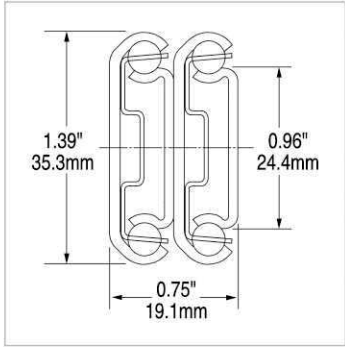

# DESK & FILE DRAWER SLIDES

Full Extension Box & File Drawer Slide W/Lock Out Feature

**D-301**

(D-301)

Slide Length (Inches)	Slide Length ±0.3mm	TRAVEL ±1.5mm	D-301 SERIES HOLE POSITIONS(mm)							Load Rating (kg/pair)
			A	B	C	D	E	F	G	
12"	304.8	327	-	149.2	260.3	273.0	-	-	-	*
14"	355.6	378	-	200.0	311.1	323.8	-	-	-	*
16"	406.4	429	-	250.8	361.9	374.6	-	-	-	*
18"	457.2	479	212.7	301.6	412.7	425.4	-	-	-	*
20"	508.0	530	238.1	352.4	463.5	476.2	-	-	-	*
22"	558.8	581	263.5	403.2	514.3	527.0	-	-	-	*
24"	609.6	632	288.9	454.0	565.1	577.8	-	-	-	*
26"	660.4	683	314.3	504.8	615.9	628.6	-	-	-	*
28"	711.2	733	339.7	555.6	660.7	679.4	-	-	-	*