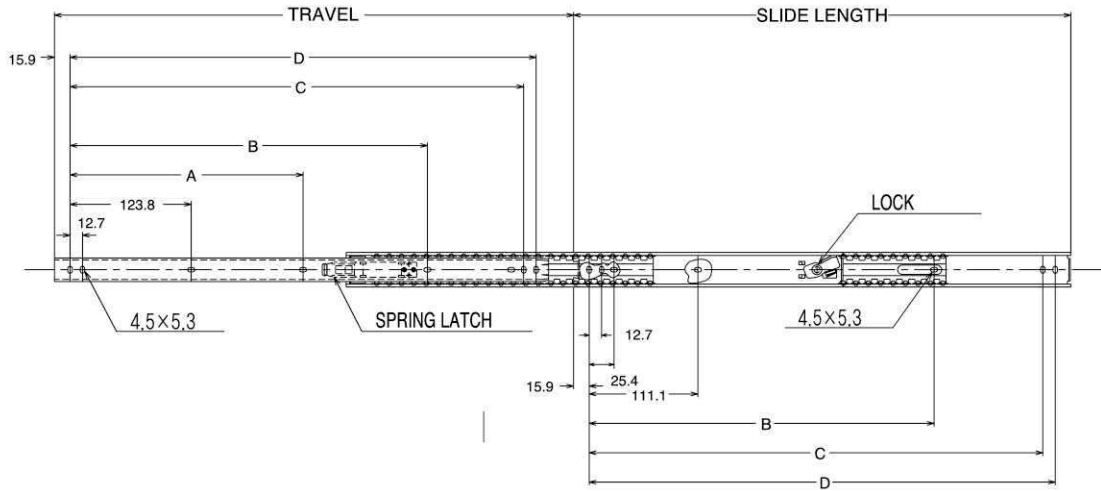

# DESK & FILE DRAWER SLIDES

Full Extension Box & File Drawer Slide W/Lock Out Feature

**D-301**

(D-301)

Slide Length (Inches)	Slide Length ±0.3mm	TRAVEL ±1.5mm	D-301 SERIES HOLE POSITIONS(mm)							Load Rating (kg/pair)
			A	B	C	D	E	F	G	
12"	304.8	327	-	149.2	260.3	273.0	-	-	-	*
14"	355.6	378	-	200.0	311.1	323.8	-	-	-	*
16"	406.4	429	-	250.8	361.9	374.6	-	-	-	*
18"	457.2	479	212.7	301.6	412.7	425.4	-	-	-	*
20"	508.0	530	238.1	352.4	463.5	476.2	-	-	-	*
22"	558.8	581	263.5	403.2	514.3	527.0	-	-	-	*
24"	609.6	632	288.9	454.0	565.1	577.8	-	-	-	*
26"	660.4	683	314.3	504.8	615.9	628.6	-	-	-	*
28"	711.2	733	339.7	555.6	660.7	679.4	-	-	-	*