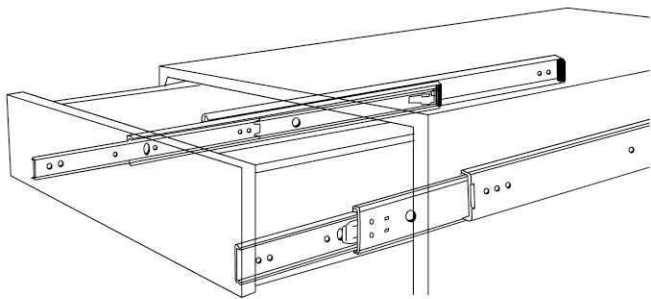

# DESK & FILE DRAWER SLIDES

Full Extension Box & File Drawer Slide W/Lock Out Feature

**D-301**

(D-301)

Slide Length (Inches)	Slide Length ±0.3mm	TRAVEL ±1.5mm	D-301 SERIES HOLE POSITIONS(mm)							Load Rating (kg/pair)
			A	B	C	D	E	F	G	
12"	304.8	327	-	149.2	260.3	273.0	-	-	-	*
14"	355.6	378	-	200.0	311.1	323.8	-	-	-	*
16"	406.4	429	-	250.8	361.9	374.6	-	-	-	*
18"	457.2	479	212.7	301.6	412.7	425.4	-	-	-	*
20"	508.0	530	238.1	352.4	463.5	476.2	-	-	-	*
22"	558.8	581	263.5	403.2	514.3	527.0	-	-	-	*
24"	609.6	632	288.9	454.0	565.1	577.8	-	-	-	*
26"	660.4	683	314.3	504.8	615.9	628.6	-	-	-	*
28"	711.2	733	339.7	555.6	660.7	679.4	-	-	-	*